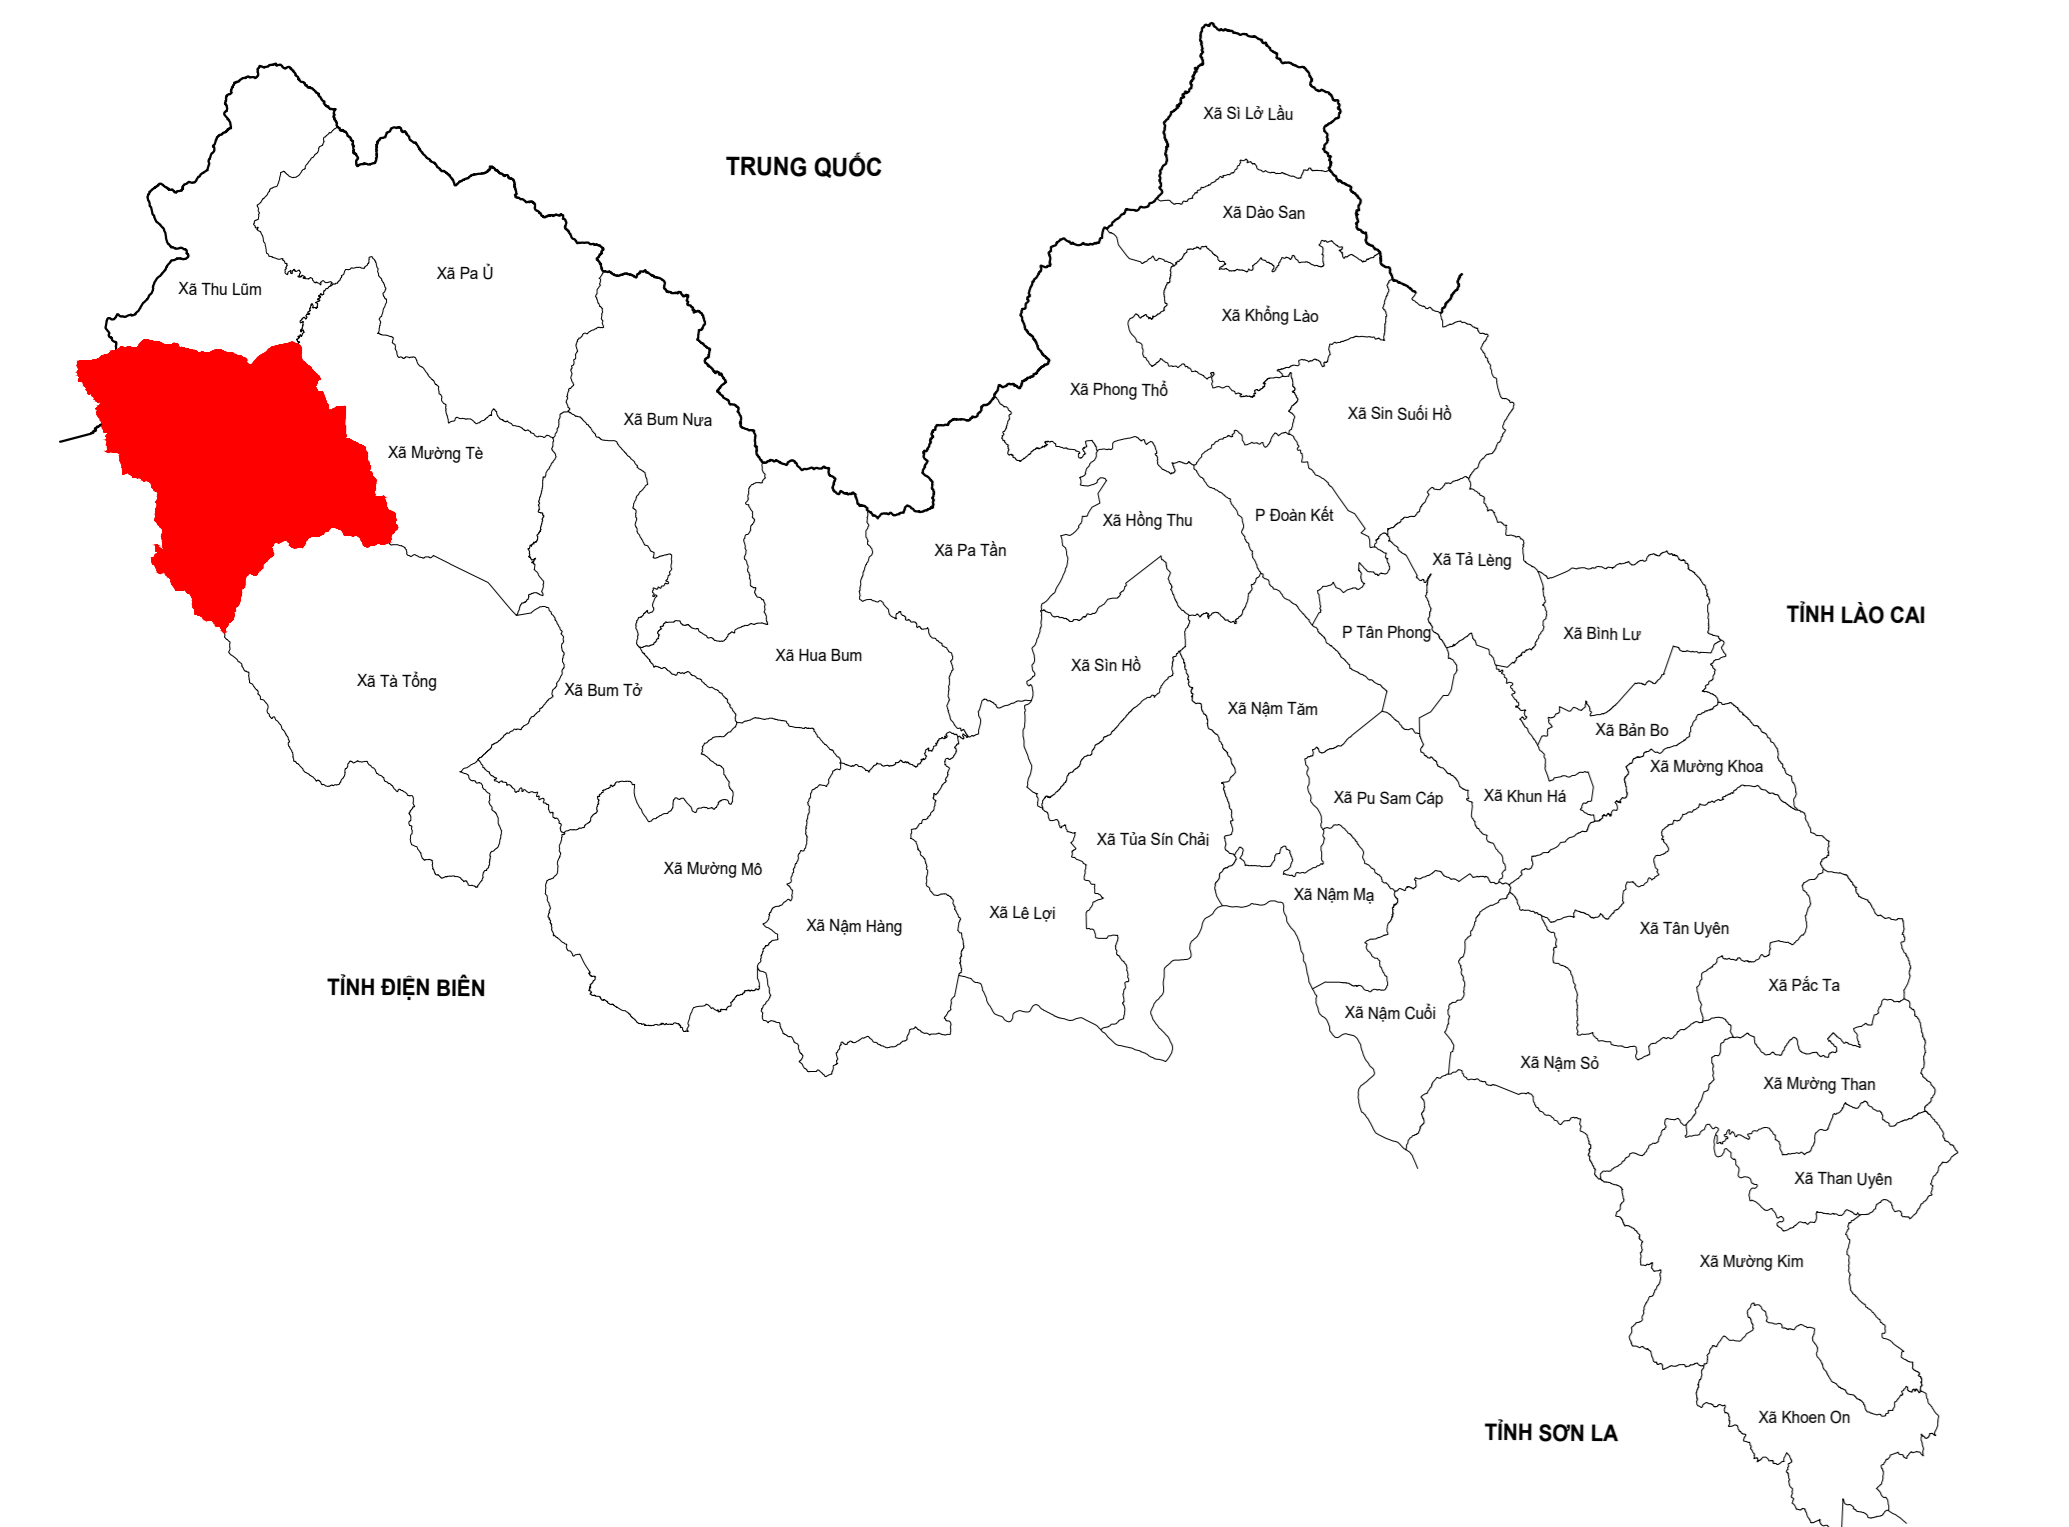

QUY HOẠCH CHUNG XÃ MÙ CẢ, TỈNH LAI CHÂU ĐẾN NĂM 2045

BẢN ĐỒ QUY HOẠCH HỆ THỐNG GIAO THÔNG

1. **KÍ HIỆU :**

	QUY HOẠCH		RANH GIỚI KHU VỰC LẬP QH
	CÁU QUA SÔNG, SUỐI		ĐƯỜNG QUỐC LỘ
	ĐƯỜNG TRỰC XÃ		ĐƯỜNG TRỰC THÔN
	ĐƯỜNG SẢN XUẤT		BẾN XE
	BÃI ĐỒ XE TẬP TRUNG		

SƠ ĐỒ VỊ TRÍ

CO QUAN PHÊ DUYỆT :
ỦY BAN NHÂN DÂN TỈNH LAI CHÂU

KÈM THEO QUYẾT ĐỊNH SỐ ..... NGÀY.....THÁNG.....NĂM 2024

CO QUAN THẨM ĐỊNH :
SỞ XÂY DỰNG

KÈM THEO TỜ TRÌNH SỐ ..... NGÀY.....THÁNG.....NĂM 2024

CO QUAN TỔ CHỨC LẬP QUY HOẠCH:
ỦY BAN NHÂN DÂN XÃ MÙ CẢ

KÈM THEO TỜ TRÌNH SỐ ..... NGÀY.....THÁNG.....NĂM 2024

CÔNG TRÌNH - ĐỊA ĐIỂM:
QUY HOẠCH CHUNG XÃ MÙ CẢ, TỈNH LAI CHÂU ĐẾN NĂM 2045
ĐỊA ĐIỂM: XÃ MÙ CẢ, TỈNH LAI CHÂU

TÊN BẢN VẼ:
BẢN ĐỒ QUY HOẠCH HỆ THỐNG GIAO THÔNG

BẢN VẼ: QH.05	GHÉP: 01A0	TỶ LỆ: 1/1000	NGÀY:...../2024
THIẾT KẾ	KS. VU VĂN KHOA		
CHỦ TRÌ	KS. NGUYỄN VĂN LONG		
CHỦ NHIỆM	THS. KTS. ĐỖ TRÍ PHƯƠNG		
GIÁM ĐỐC	TS. KTS. NGUYỄN MINH ĐỨC		
QL KỸ THUẬT	KS. NGUYỄN VĂN LONG		
TỔNG GIÁM ĐỐC			

NGUYỄN VĂN MINH

CÔNG TY CỔ PHẦN KIẾN TRÚC, ĐẦU TƯ VÀ THƯƠNG MẠI VIỆT NAM
TRỤ SỞ: 66 TRẦN ĐẠI NGHĨA - ĐÀCH MẠI - HÀ NỘI