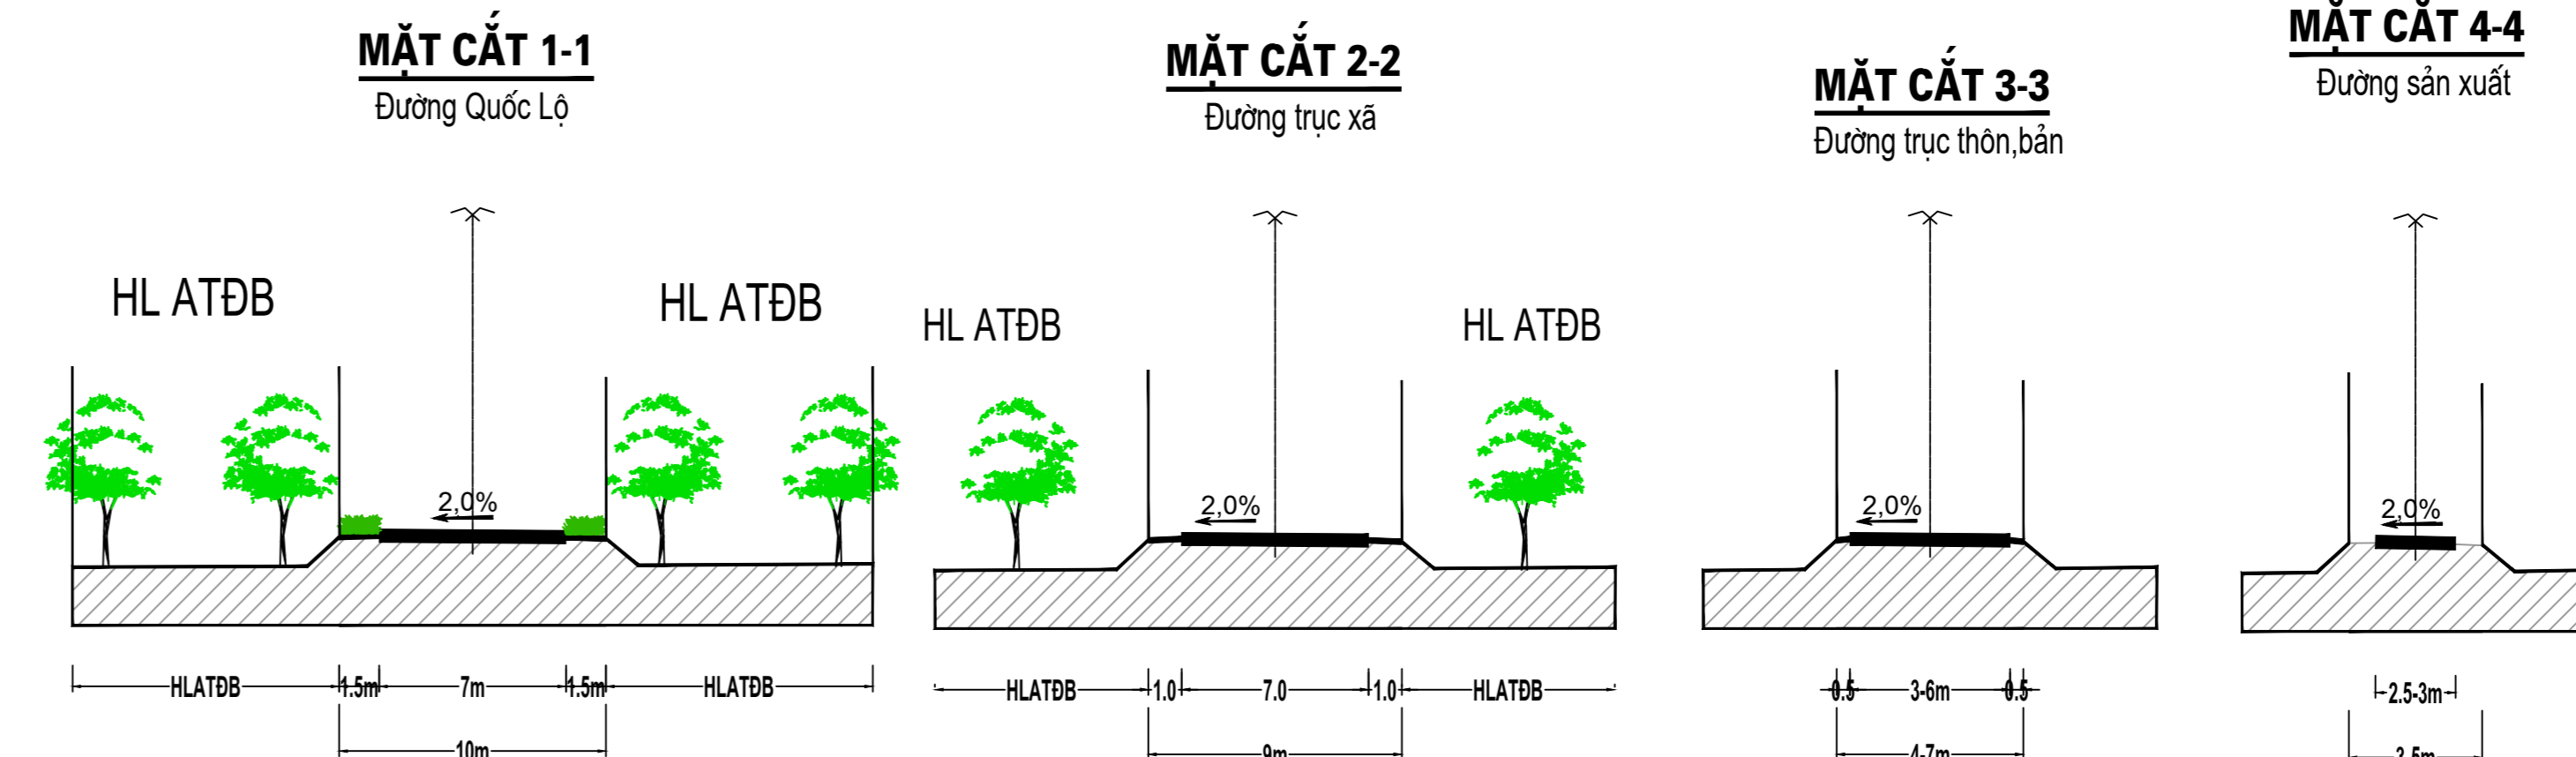

CO QUAN PHÊ DUYỆT :
ỦY BAN NHÂN DÂN TỈNH LAI CHÂU

KÈM THEO QUYẾT ĐỊNH SỐ ..... NGÀY.....THÁNG.....NĂM 2024

CO QUAN THẨM ĐỊNH :
SỞ XÂY DỰNG

KÈM THEO TỜ TRÌNH SỐ ..... NGÀY.....THÁNG.....NĂM 2024

CO QUAN TỔ CHỨC LẬP QUY HOẠCH:
ỦY BAN NHÂN DÂN XÃ MÙ CẢ

KÈM THEO TỜ TRÌNH SỐ ..... NGÀY.....THÁNG.....NĂM 2024

CÔNG TRÌNH - ĐỊA ĐIỂM:
QUY HOẠCH CHUNG XÃ MÙ CẢ, TỈNH LAI CHÂU ĐẾN NĂM 2045
ĐỊA ĐIỂM: XÃ MÙ CẢ, TỈNH LAI CHÂU

TÊN BẢN VẼ:
BẢN ĐỒ QUY HOẠCH HỆ THỐNG GIAO THÔNG

BẢN VẼ: QH.05	GHÉP: 01A0	TỶ LỆ: 1/1000	NGÀY:...../2024
THIẾT KẾ	KS. VU VĂN KHOA		
CHỦ TRÌ	KS. NGUYỄN VĂN LONG		
CHỦ NHIỆM	THS. KTS. ĐỖ TRÍ PHƯƠNG		
GIÁM ĐỐC	TS. KTS. NGUYỄN MINH ĐỨC		
QL KỸ THUẬT	KS. NGUYỄN VĂN LONG		
TỔNG GIÁM ĐỐC