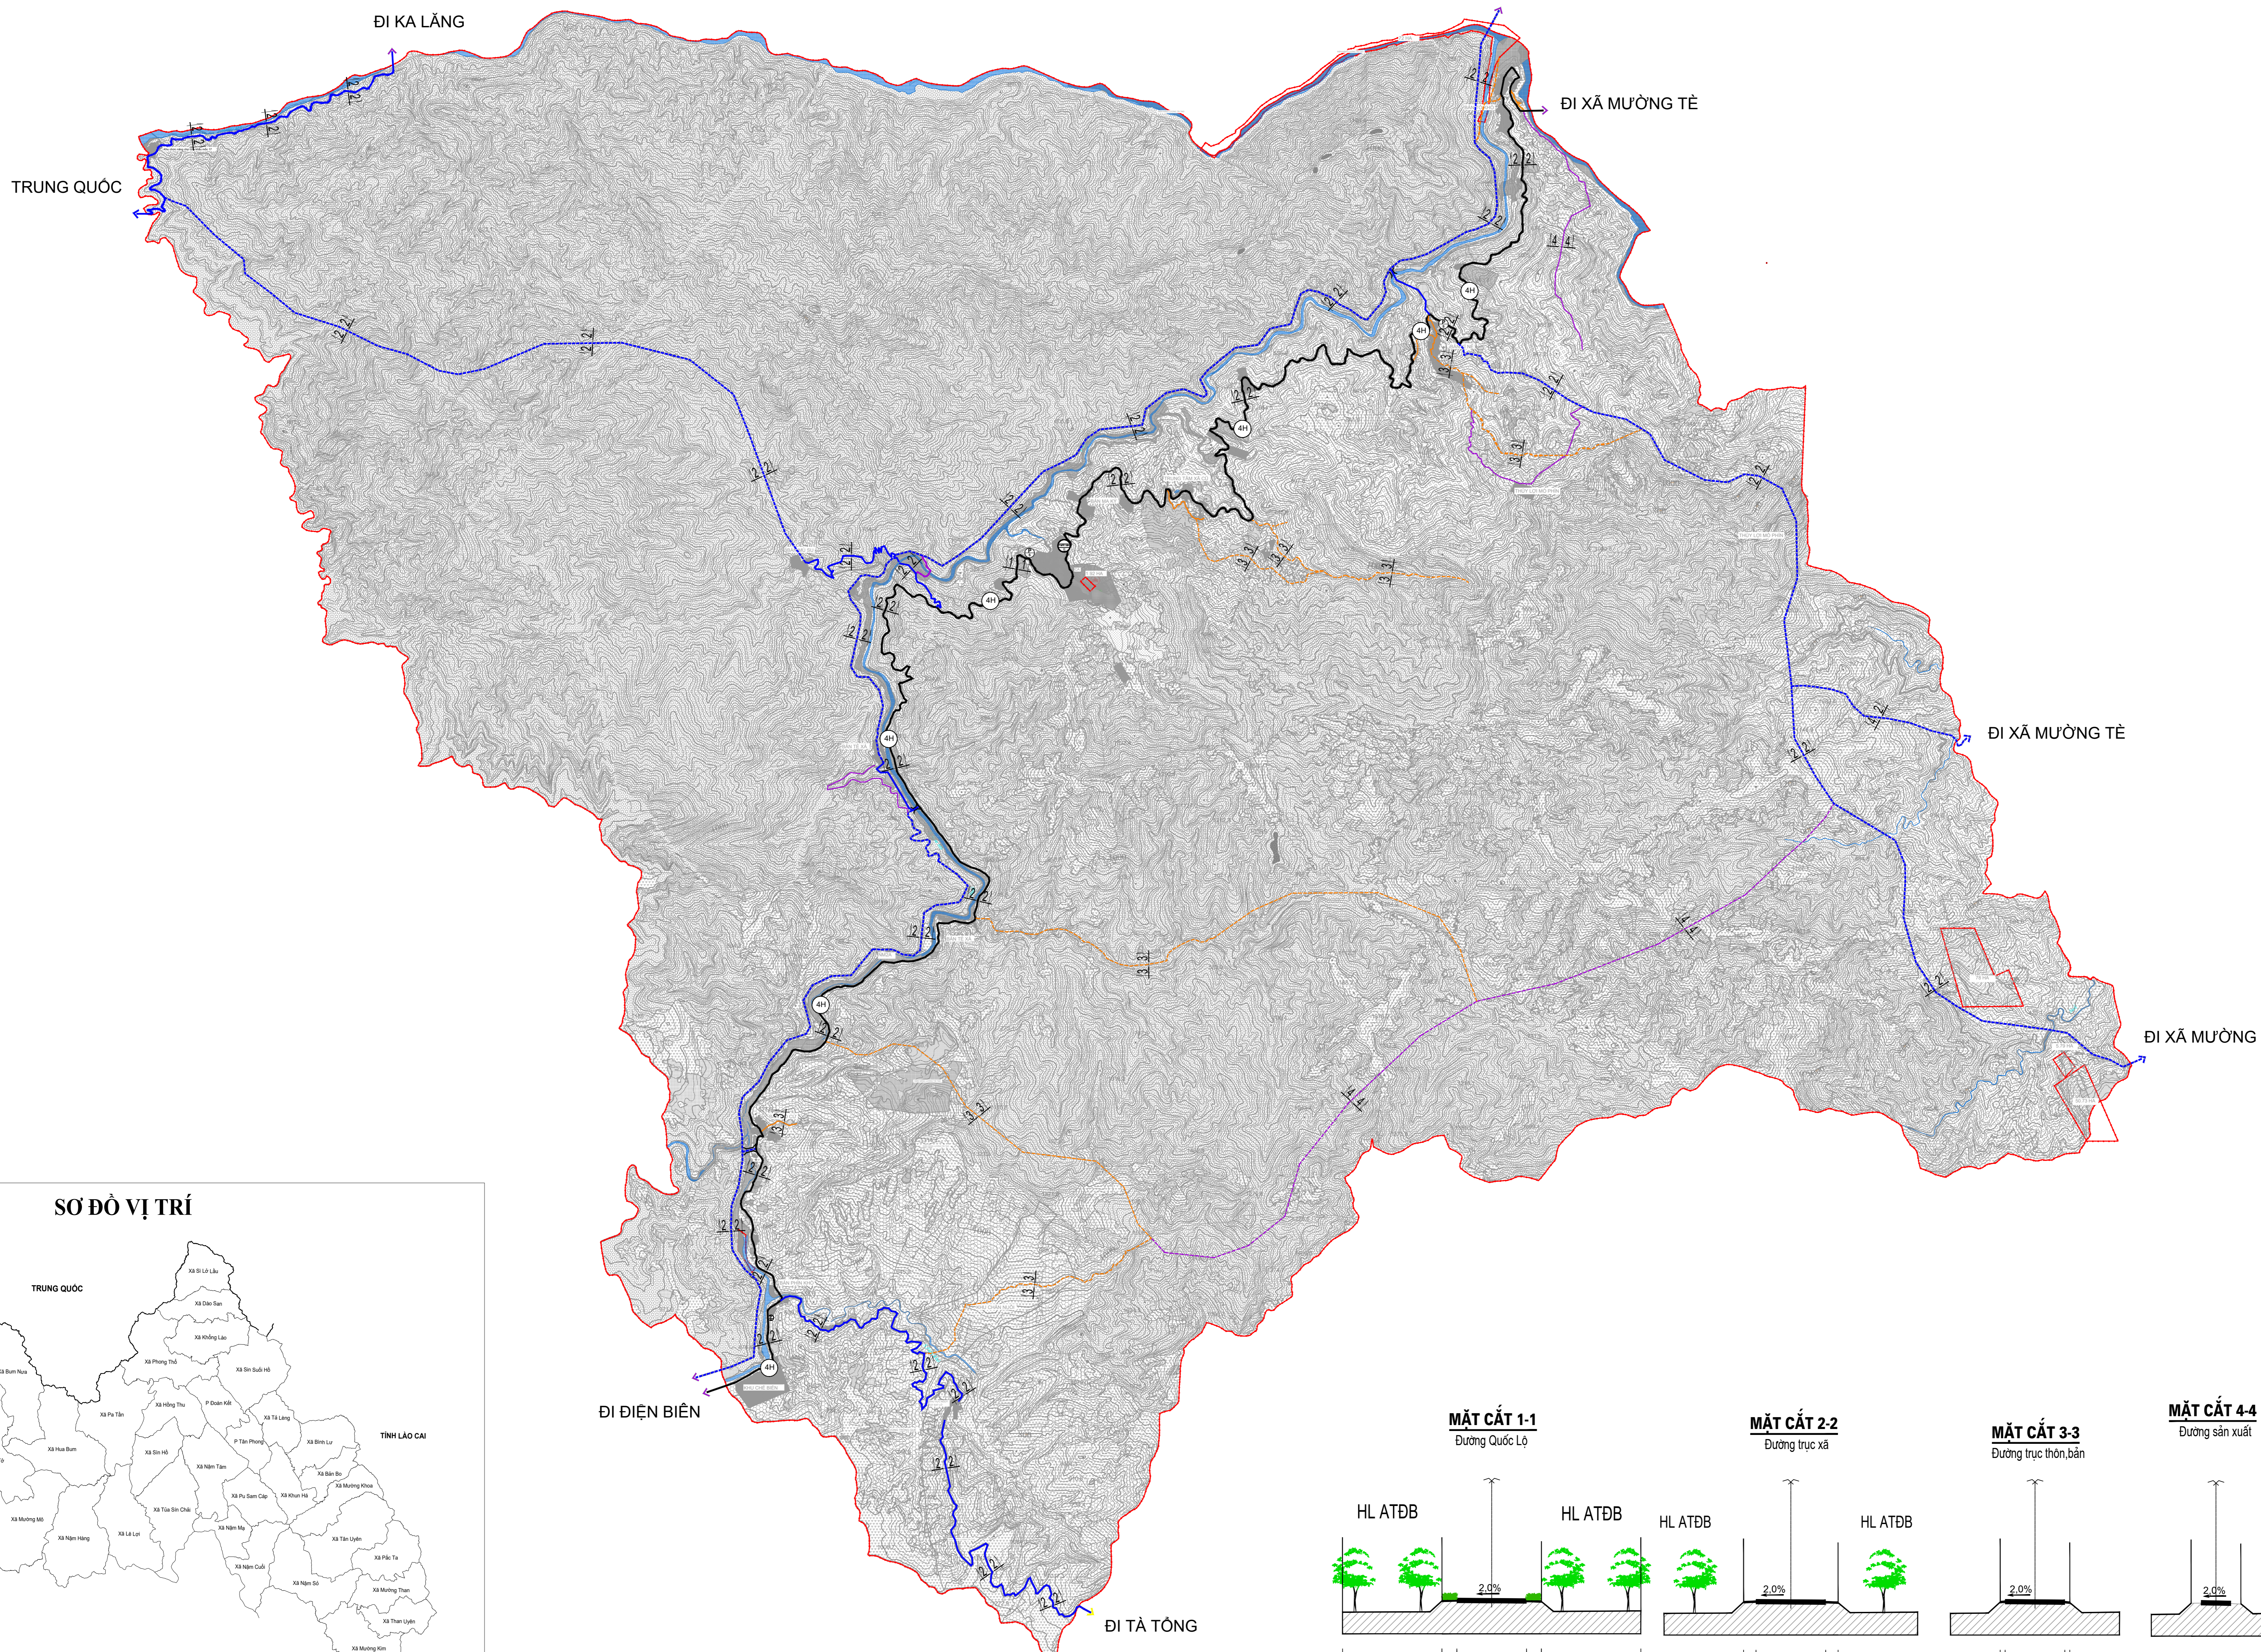

QUY HOẠCH CHUNG XÃ MÙ CẢ, TỈNH LAI CHÂU ĐẾN NĂM 2045

BẢN ĐỒ QUY HOẠCH HỆ THỐNG GIAO THÔNG

1. **KÍ HIỆU :**

	QUY HOẠCH		RANH GIỚI KHU VỰC LẬP QH
	CÁU QUA SÔNG, SUỐI		ĐƯỜNG QUỐC LỘ
	ĐƯỜNG TRỰC XÃ		ĐƯỜNG TRỰC THÔN
	ĐƯỜNG SẢN XUẤT		BẾN XE
	BÃI ĐỒ XE TẬP TRUNG		

SƠ ĐỒ VỊ TRÍ