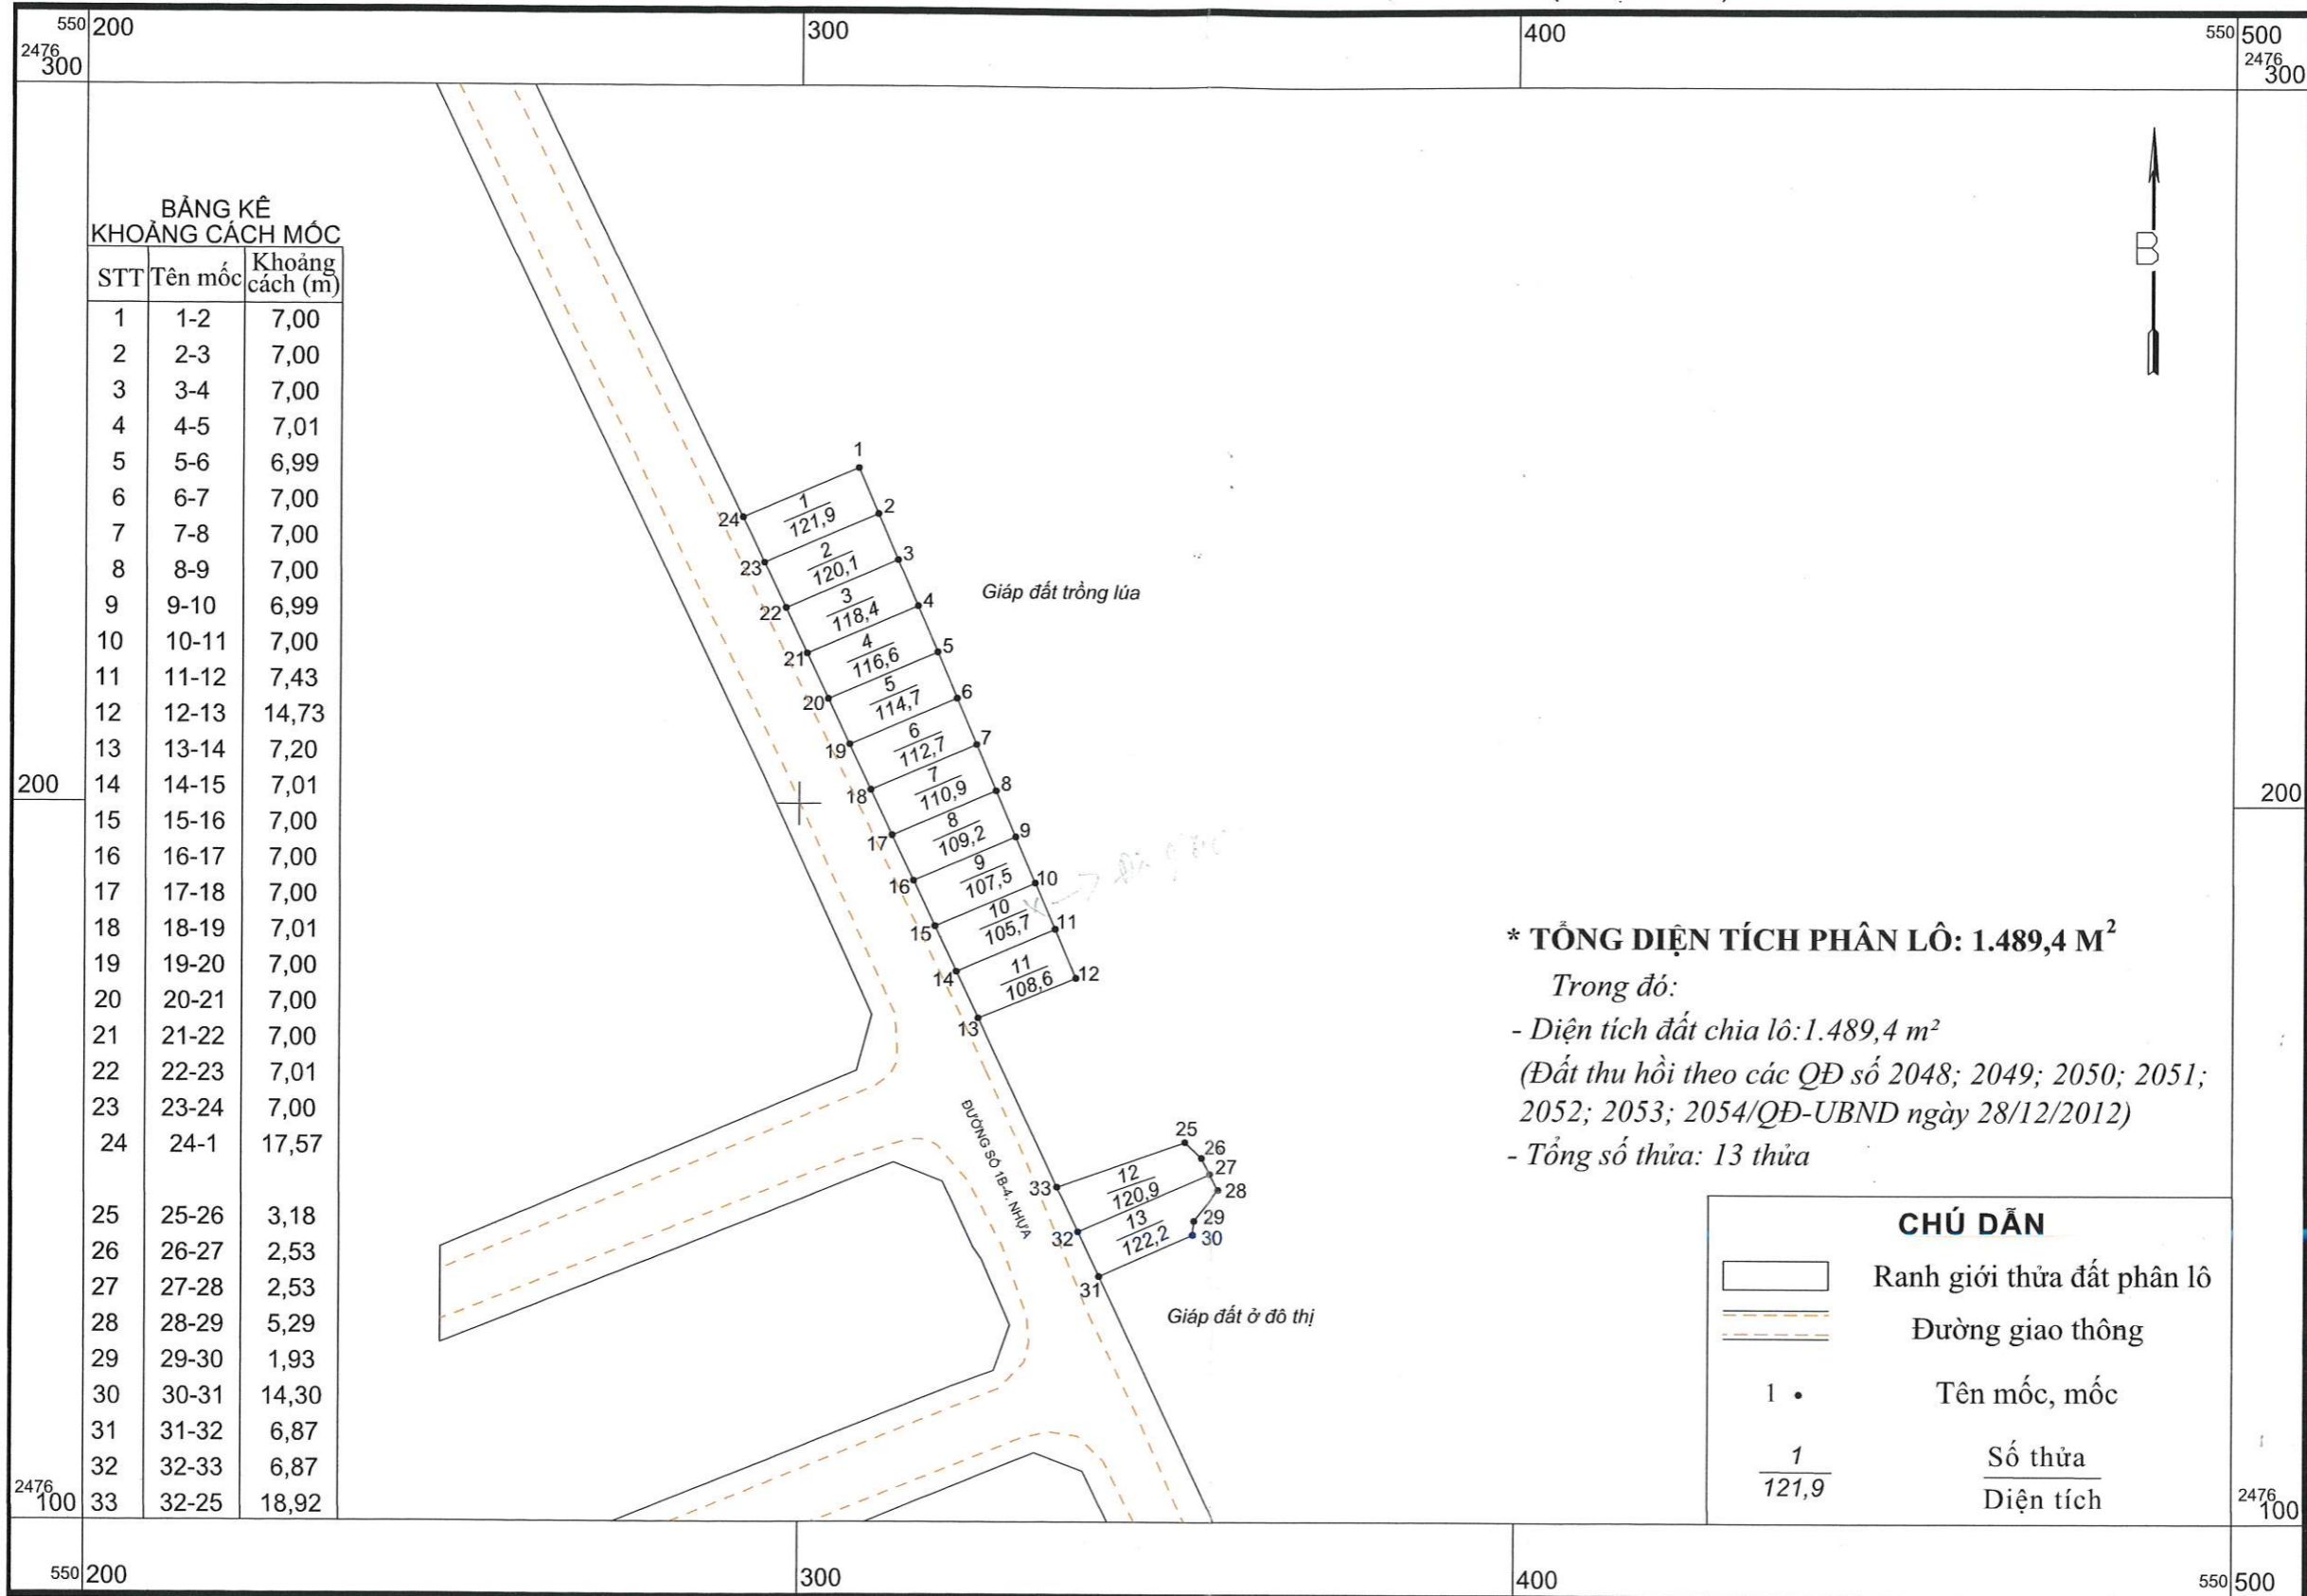

PHƯỜNG ĐÔNG PHONG

MẢNH TRÍCH ĐO ĐỊA CHÍNH KHU ĐẤT

DỰ KIẾN CẤP TÁI ĐỊNH CƯ CHO CÁC HỘ GIA ĐÌNH, CÁ NHÂN BỊ THU HỒI ĐẤT TRÊN ĐỊA BÀN THÀNH PHỐ LAI CHÂU

TỈNH LAI CHÂU - THÀNH PHỐ LAI CHÂU HỆ TỌA ĐỘ VN - 2000, TỶ 24 - PHƯỜNG ĐÔNG PHONG, TỜ SỐ 71 (478 549-5-c)

Đo vẽ tháng 11 năm 2024.

Ngày 11 tháng 12 năm 2024.

TỶ LỆ 1:1000

Ngày 11 tháng 12 năm 2024

Đơn vị đo đạc:
(Ký, ghi rõ họ và tên, đóng dấu)

Người kiểm tra:
(Ký, ghi rõ họ và tên)

Văn phòng Đăng ký đất đai tỉnh Lai Châu
(Ký, ghi rõ họ và tên, đóng dấu)