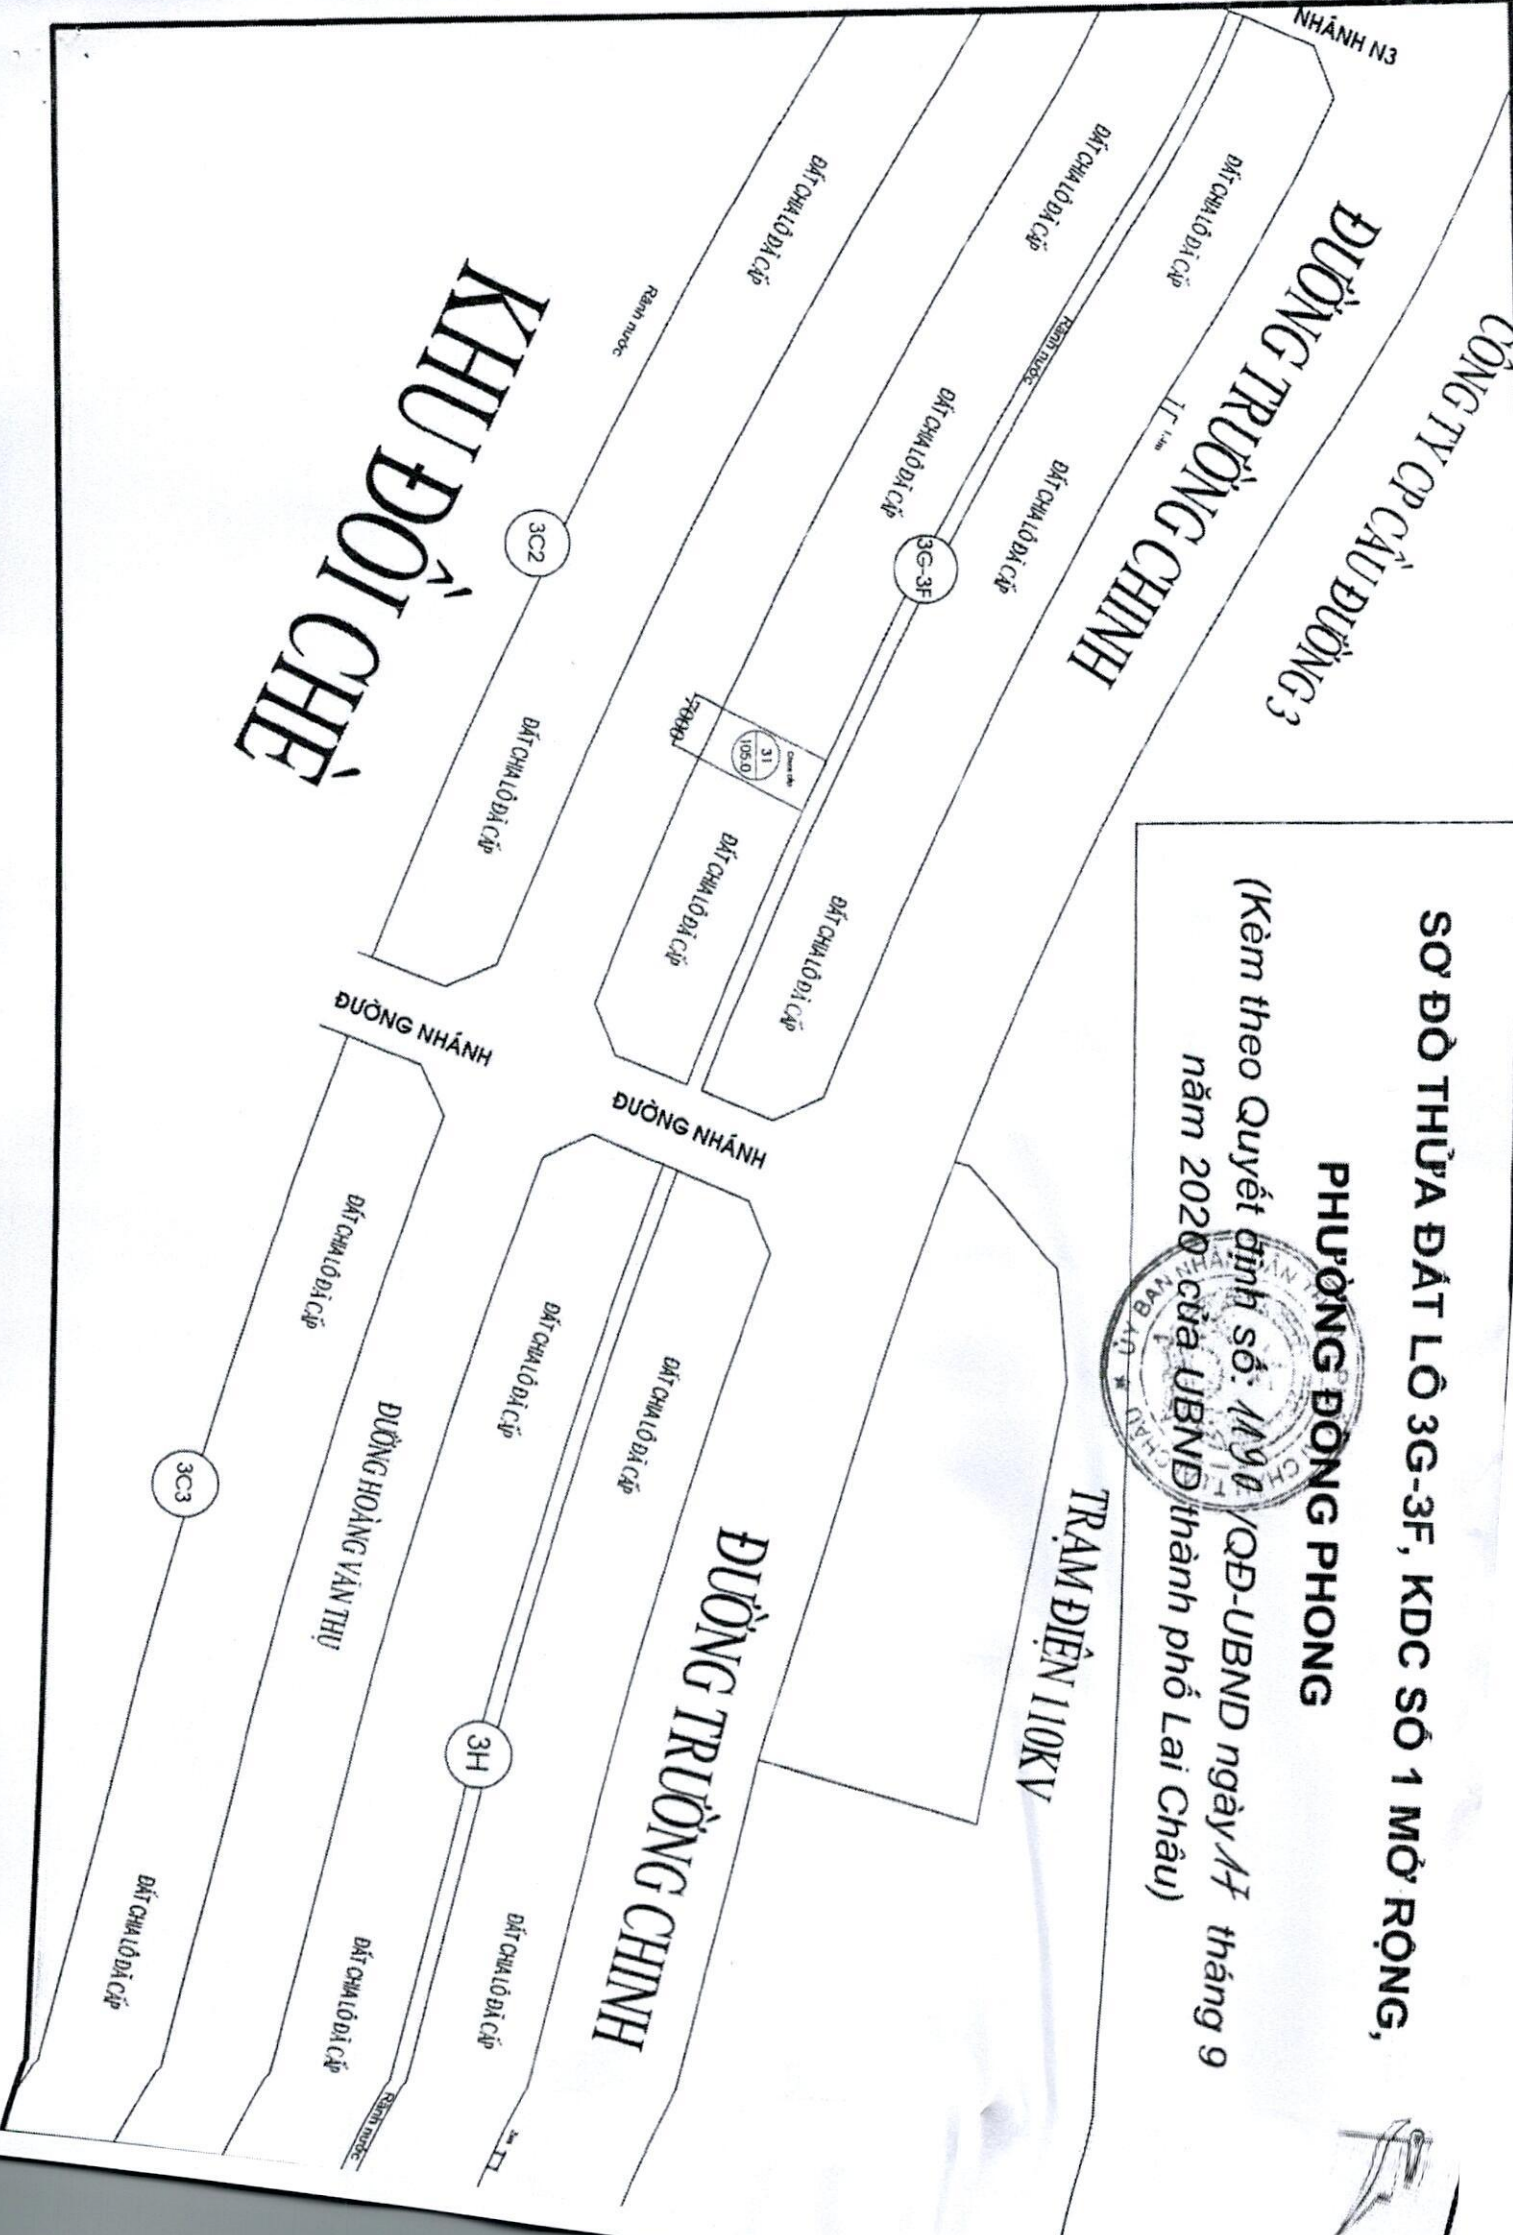

CÔNG TY CP CẦU ĐƯỜNG 3  
ĐƯỜNG TRƯỜNG CHINH 3

KHU ĐOỊ CHẾ

SƠ ĐỒ THỪA ĐẤT LÔ 3G-3F, KDC SỐ 1 MỜ RỘNG,  
PHƯỜNG ĐÔNG PHONG  
(Kèm theo Quyết định số 1190/QĐ-UBND ngày 17 tháng 9 năm 2020 của UBND thành phố Lai Châu)